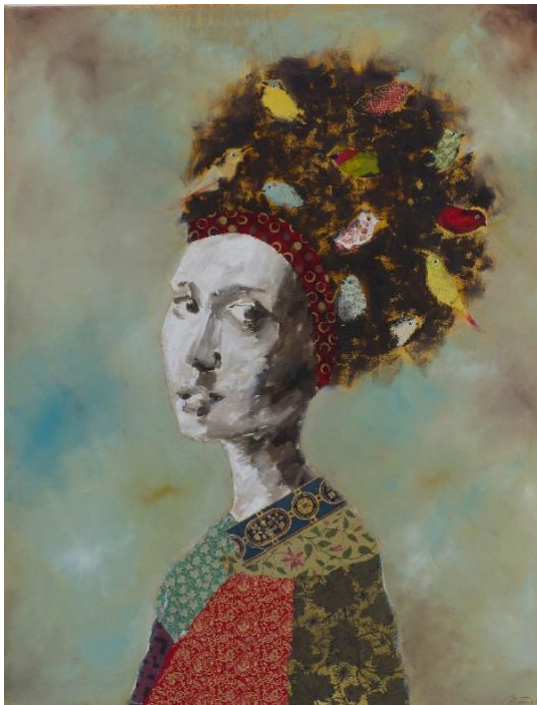

**Herzliche Einladung zur Finissage der
Ausstellung im Forum Eutin e. V.**

„Grüntürkis bis Wunderlich“

Bismarckstraße 2, 23701 Eutin

am Sonntag 15.05.2022 um 11.00 Uhr

Sieben malverrückte Frauen aus Kiel und Umgebung zeigten in den letzten Wochen ihre vielfältigen Arbeiten, die in der Dienstags-Malgruppe im Atelier bei Maria Funcke entstanden sind:

Sabine Aloe, Rita Berlinski, Angelika Flach, Maria Funcke, Lena Hilbert, Heidi Pagel von Paris und Bärbel Stolzenburg.

Die Ausstellung ist gut besucht worden und hat viele positive Resonanz erhalten.

Am Sonntag den 15. Mai werden die Künstlerinnen anwesend sein.

Wir freuen uns auf Ihren Besuch!

Maria Funcke „Zwitschern im Kopf“

**Forum
Eutin e.V.**
Tel. 04521 / 701418
www.forum-eutin.de